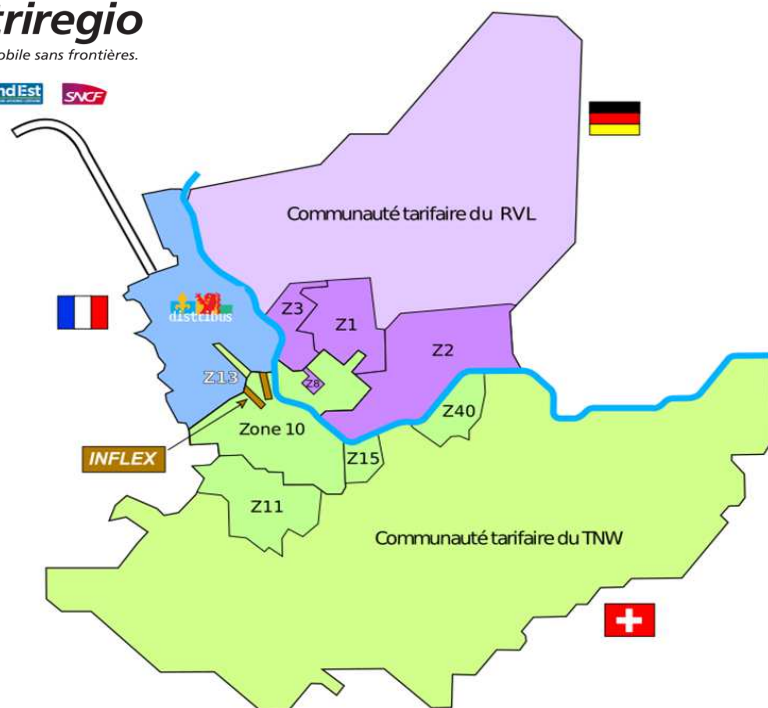

ABONNEMENTS

TER + réseau(x) urbain(s) d'origine/destination

		Hebdo	Mensuel
Primo	- de 26 ans	Abonnements vendus par la SNCF	
Presto	26 ans et +		

Dépositaires

BLOTZHEIM	Pâtisserie Brand - 3 rue du Général Salan - Tél. 03.89.68.41.20
BUSCHWILLER	Crédit Mutuel - 2 rue de Hégenheim - Tél. 0820.82.04.53
HEGENHEIM	Supermaché Freund - 1 rue de Bourgfelden - Tél. 03.89.69.78.43
HESINGUE	Supermaché SPAR - 33 rue de Gaulle - Tél. 03.89.89.47.35
HUNINGUE	Drugstore Européen - 18 rue Abbattucci - Tél. 03.89.69.75.70
KEMBS	Vélotop - 31 rue du Maréchal Foch - Tél. 03.89.62.98.26
SAINT-LOUIS	Pharmacie de la Gare - 80 rue de Mulhouse - Tél. 03.89.69.23.80
	Optique Vision Plus - 2 rue de Mulhouse - Tél. 03.89.89.82.15
	Agence Distribus - 6 Croisée des Lys - Tél. 03.89.69.73.65
SAINT-LOUIS Bourgfelden	Tabac Le Cyrano - 2 rue Jean Mermoz - Tél. 03.89.67.77.85
	Tabac Le Messenger - 19 rue du 1er Mars - Tél. 03.89.67.85.16
VILLAGE-NEUF	Tabac Le Chiquito - 44 rue du Maréchal Foch - Tél. 03.89.67.83.11

triregio

Mobile sans frontières.

GrandEst SNCF

Zones tarifaires transfrontalières

Zones RVL (Allemagne)

- 1 Lörrach
- 2 Rheinfelden (D) / Grenzach
- 3 Weil am Rhein
- 8 Bâle Gare Badoise / Bâle CFF

Zones TNW (Suisse)

- 10 Bâle et communes limitrophes
- 11 Reinach / Dornach
- 13 EuroAirport (secteur suisse)
- 15 Pratteln / Augst
- 40 Rheinfelden (CH)

Pour plus d'informations sur les zones tarifaires transfrontalières :
www.triregio.info